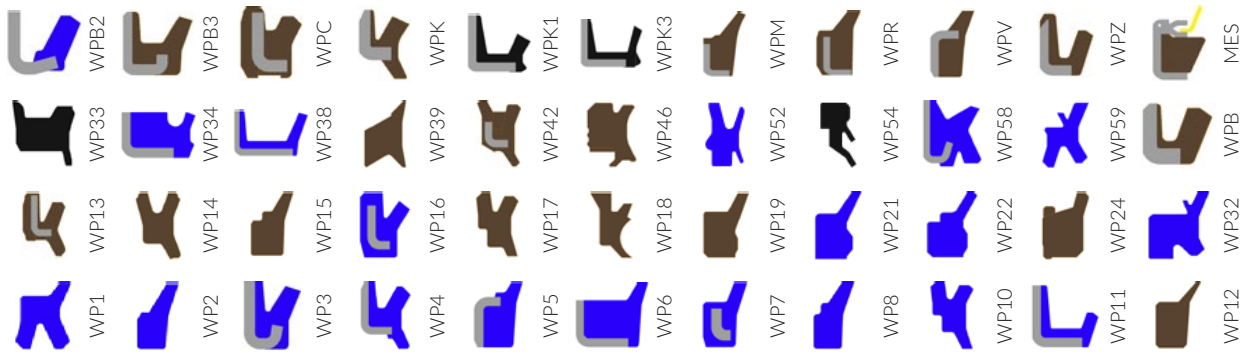

BOHEMIA SEAL

d	D	H	h	Kastax	NAK
250	270	18	10	K06NBR	
250	270	18	12,5	K11	
250	274,2	10,5	6,3	K716	
255	270	13	9,5	K10	
258	273	13	9,5	K10	
260	275	13	9,5	K10	
260	276	9,5	9,5	K703	
260	276	11,5	11,5	K705	
260	280	18	10	K06NBR	
260	280	18	10,2	K11	
260	290	9,5	9,5		WPK1
265	280	13	9,5	K10	
265	281	11,5	11,5	K705	
270	285	12	8	K06NBR	
270	285	13	9,5	K10	
270	286	9,5	9,5	K703	
270	286	11,5	11,5	K705	
270	286	12	7,5	K11	
270	290	18	10	K06NBR K06PU	WP19
270	295	16	12		WPM
275	290	13	9,5	K10	
275	291	11,5	11,5	K705	
275	300	16	12		WPM
280	295	13	9,5	K10	
280	295	14	9,5	K11	
280	296	9,5	9,5	K703	
280	296	11,5	11,5	K705	
280	298,5	12,5	6	K06PU	
280	300	15	10,2	K11	
280	300	18	10	K06NBR K06PU	
280	305	22,5	15,7	K27NBR	
285	300	13	9,5	K10	
285	301	9,5	9,5	K703