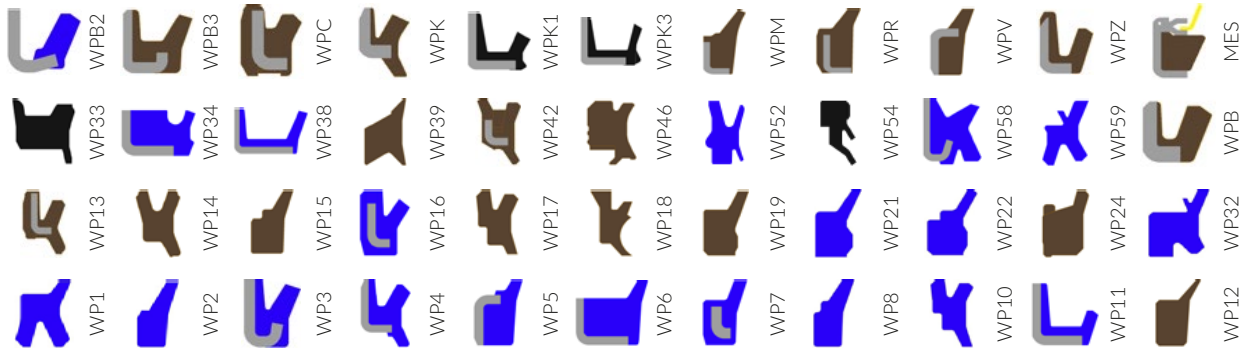

BOHEMIA SEAL

d	D	H	h	Kastax	NAK
70	80	9	6	K11	
70	80	9	6,3	K05 K107	
70	80	10	7	K06PU K07NBR K07PU	WP5 WP7 WPM WPR WPV
70	80,6	7	4,7		WP21
70	80,6	7	5,3	K11	
70	82	11,5	7		WP12
70	82	12	7	K06NBR K06PU	
70	82,2	8,1	8,1	K703 K705	
70	82,2	12	7,2	K11	
70	82,55	7,14	7,14		MES
70	82,6	12	8	K94	
70	83	11	8		WP4
70	84	4	4		WP3
70	84	7,5	7,5		WP3 MES
70	84	8	8		WP11 WP3
70	84	10	7		WPM
70	84	11	8	K12	WP4 WP5 WPK
70	84	12	8		WP4
70	84	13	8		WP4
70	85	4	4		WP3 WPB
70	85	5	5		WP3
70	85	6	6		WPK1 WPK3
70	85	7	7		WP3
70	85	7,5	7,5	K13	WP3
70	85	8	8		WP3
70	85	10	7		WP4 WP5
70	85	10	10		WP3
70	86	10	7		WP5
70	87	11	10	K53PU	
70	90	10	7		WPM WPV
71	81	8	6		WP1
71	85	11	8		WP5
71	86	5	5		WP3 WP38