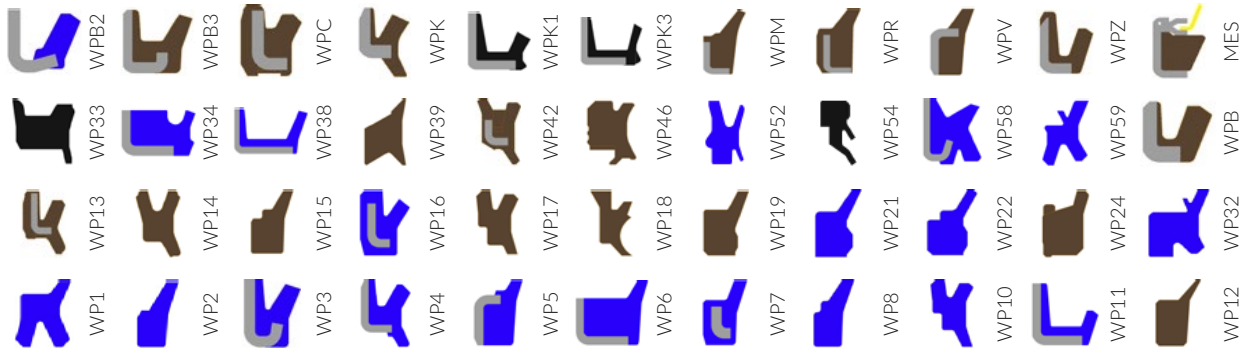

BOHEMIA SEAL

d	D	H	h	Kastax	NAK
88,9	108	8	8		MES
88,9	114,3	12,7	12,7		WP3 WPB
88,97	101,52	8,66	6,75	K27NBR	
89	80	10	7	K101	
90	81,4	7	5,3	K101	
90	98	7	3,9		WP15
90	98	7	4	K05 K09NBR K09PU	
90	98	7	5	K06NBR K06PU	WP12
90	98	8	4		WP17
90	98	8	6	K10	
90	98,5	6	3,8		WP2
90	98,8	6	6	K706 K708	
90	98,8	6,3	6,3	K703	
90	100	6,8	5,3		WP1
90	100	7	5	K06PU	WPM WPR
90	100	7	7	K13	WP11 WP3
90	100	8	6	K06PU K103 K27NBR	WP1 WP14
90	100	8	8		WP3
90	100	9	6	K06PU K11	
90	100	9	6,3	K107	
90	100	10	6,3	K11	
90	100	10	6,8		WP2
90	100	10	7	K07NBR K07PU	WP5 WPM WPR WPV
90	100	10	8		WPM
90	100	12	7	K06NBR K06PU	
90	100	12	9		WPM
90	102	8	5,8	K06PU	
90	102	9	7		WP1
90	102	12	7	K06NBR K06PU K27NBR K27PU	WP12
90	102,2	8,1	8,1	K703 K705	
90	102,2	12	7,2	K11	
90	102,2	12,4	7,1	K94	
90	103,5	9	6		WP32