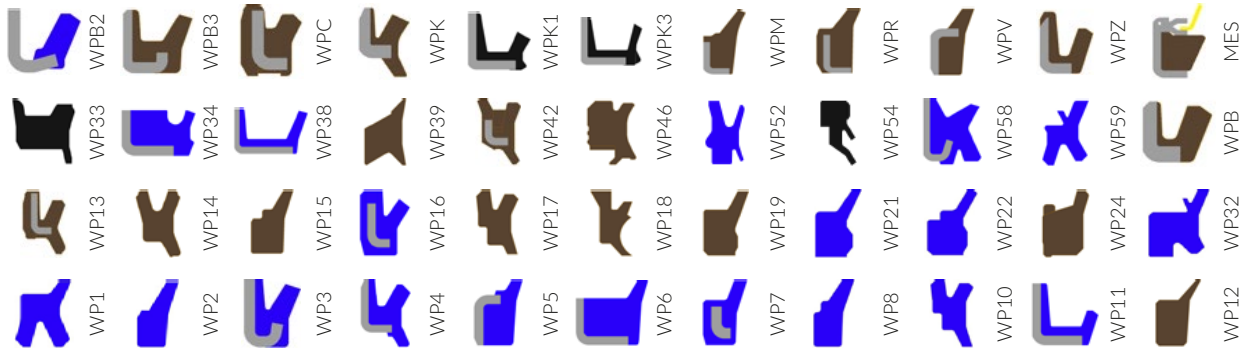

BOHEMIA SEAL

d	D	H	h	Kastax	NAK
212	224	12	7	K06NBR K06PU	WP12
212	228	9,5	9,5	K703	
215	227	12	7	K27NBR K27PU	
215	230	13	9,5	K10	
215	230	14,9	6,3	K06PU K11	WP54
215	237	18	10		
215	240	10	10		WP3
220	228,8	6	6	K708	
220	232	9,1	6,7	K27PU	
220	232,2	8,1	8,1	K703	
220	235	13	6,5	K09NBR	
220	235	13	9,5	K10	
220	235	14	10		WPM
220	235	16	10	K06NBR	
220	235	16	10,2	K11	
220	235	18	10	K06NBR K06PU	
220	236	9,5	9,5	K703	
220	236	11,5	11,5	K705	
220	238,5	12,5	6	K06PU	
220	240	16	10	K06PU	
220	240	16	12		WPM
220	240	16	16		WP3
220	240	18	10	K06NBR K06PU	
220	240	18	12,5	K11	
220	242,2	10,5	6,3	K716	
220	245	17	12		WP5
224	249	17	12		WP5
225	240	13	9,5	K10	
225	241	9,5	9,5	K703	
225	245	18	10	K06NBR	
230	244	10	7	K06PU	
230	244	15	6		WP12
230	245	13	9,5	K10