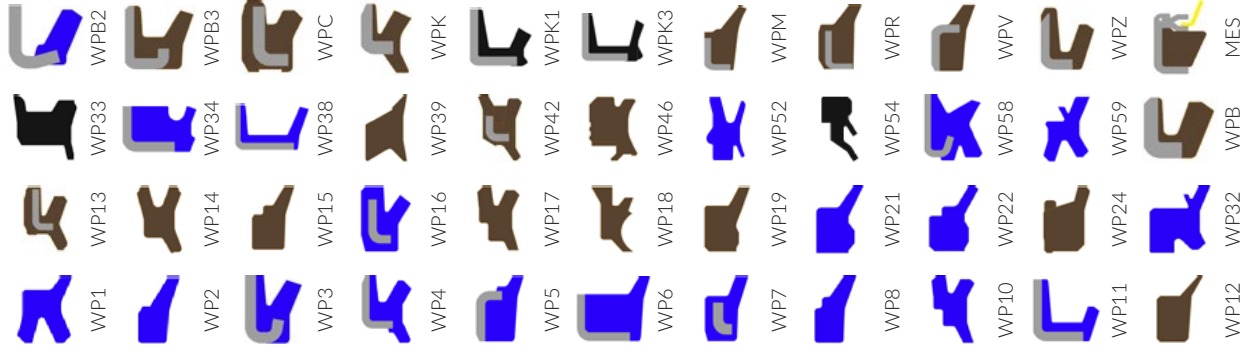

BOHEMIA SEAL

d	D	H	h	Kastax	NAK
10	16	5	3,5	K06NBR K06PU	WP5 WPM WPR
10	16	5,4	3,3		WP12
10	16	6,5	5		WP14
10	16	7	5		WPM
10	16	7	7	K51	
10	16,1	6	4,2	K64	
10	16,2	5,5	4,5	K52NBR K52PU	
10	16,2	6	4,2	K10	
10	17	4,7	3,5		WP33
10	17	9,5	7	K30	
10	17,4	7,8	7,8		WPC
10	18	5	5		WPZ
10	18	6,5	5		WP1
10	18	7	4	K09NBR K09PU	
10	18	7	5		WP14
10	18	8	5	K06PU	WPM
10	18	8	6	K10	
10	18	8,2	6,2		WP42
10	20	6	4		WP5 WPM
10	20	7	5		WPM WPR
10	20	8	5		WP5 WPM WPR
10,2	16	6	6		WPC
10,5	16	5,8	4,2		WP14
11	26	4,5	2		WP12
12	16	3	3		WPB
12	16	4,5	3	K06NBR K06PU	
12	16	4,7	3,5		WP14
12	16	6	4	K106	
12	16,5	4	3	K64	
12	16,5	4	3,7	K52NBR K52PU	
12	17	6	4,2		WP14
12	18	4	2,6	K06NBR	
12	18	4	3		WPM