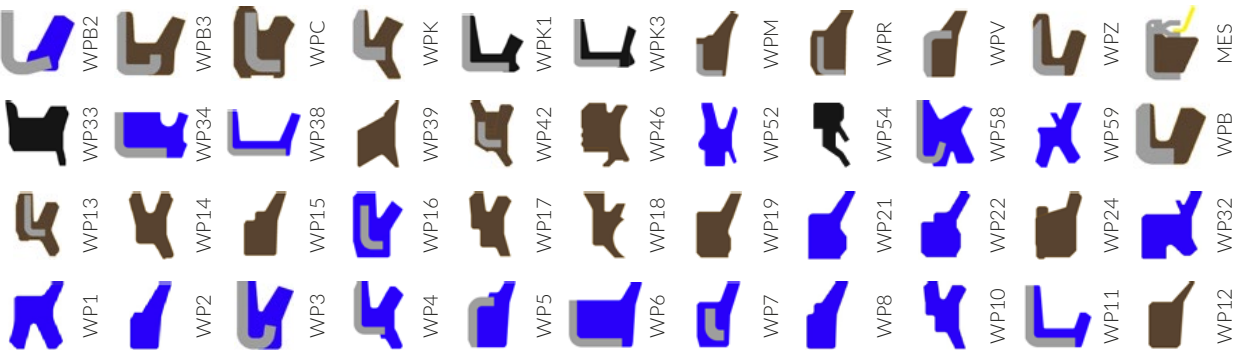

BOHEMIA SEAL

d	D	H	h	Kastax	NAK
440	464	14	14	K703	
445	469	14	14	K703	
450	465	13	9,5	K10	
450	468,5	11	6,5	K06PU	
450	470	18	10,2	K11	
460	475	13	9,5	K10	
460	484	14	14	K703	
470	494	15,5	15,5	K705	
480	504	14	14	K703	
490	514	14	14	K703	
490	514	15,5	15,5	K705	
500	515	13	9,5	K10	
500	524	14	14	K703	
500	524	15,5	15,5	K705	
510	534	14	14	K703	
515	539	14	14	K703	
520	544	14	14	K703	
530	554	14	14	K703	
540	564	14	14	K703	
570	594	14	14	K703	
570	594	15,5	15,5	K705