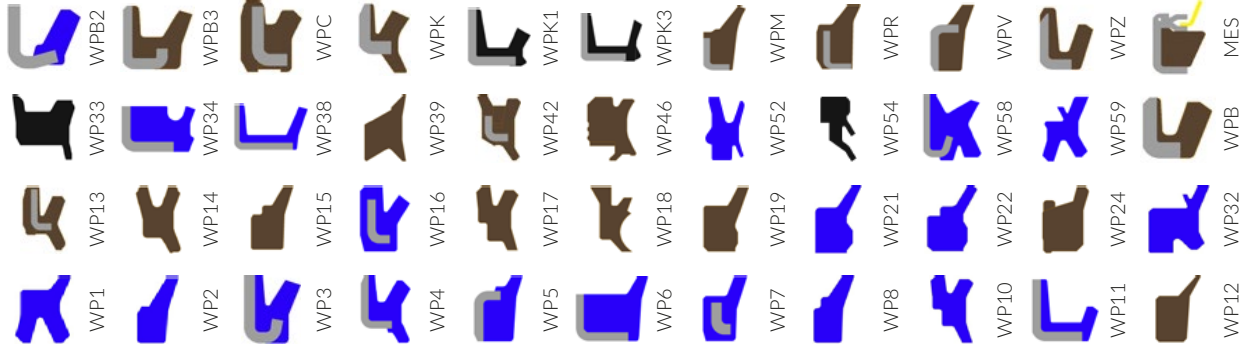

BOHEMIA SEAL

d	D	H	h	Kastax	NAK
115	127,2	12	7,2	K11	WP11
115	130	7,5	7,5		WP3
115	130	8	8		WP4 WP5 WPK
115	131	12	9	K12	WP4
115	131	12,5	9		WPB
115	135	6	6		WP11 WP3
115	135	8	8		WPB
115	135	43349	43349		WP12
116	130	12	7		
117	129	10	5	K09PU	WP2
117	133	9	6	K06PU	WP2
117,48	130,18	8,26	6,81		
117,5	127	6	3,8		
118	126	7	4,7	K06PU	WP12
118	126	7	5		WP5
118	134	12	9		
119	134	12,3	9,3	K06PU	
120	128	7	5	K06NBR K06PU	
120	128,8	6	6	K706 K708	
120	130	7	5	K06NBR K06PU	
120	130	7	7		WP3
120	130	8	6,5	K06PU	
120	130	8	8		WP3
120	130	10	7		WP5 WPM WPR WPV
120	132	10	5,5	K05 K09NBR K09PU	WP17
120	132	11	5,4		
120	132	11	8,2	K10	
120	132	12	7	K06NBR K06PU	
120	132,1	8,1	8,1	K705	
120	132,2	6,8	5,3		WP1
120	132,2	8,1	8,1	K703	
120	132,2	12	7,2	K11 K27PU	
120	135	4	4		WP3