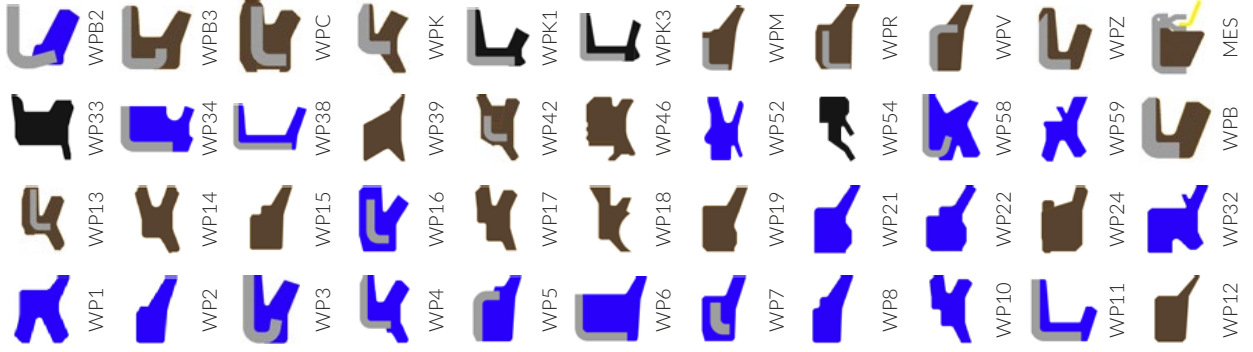

BOHEMIA SEAL

d	D	H	h	Kastás	NAK
57	74	11	10	K53NBR K53PU	
57,15	66,67	7,14	5,56		WP5
57,15	66,68	4,8	4,8		WPB
57,15	66,68	6,35	6,35		WPB3
57,15	66,68	7,14	4,78		WPM
57,15	69,85	4,75	4,75		WP3
57,15	69,85	6,35	6,35		WP3 WPB WPB3 WPC
57,15	69,85	7,14	7,14		MES
57,15	69,85	7,92	7,92		WP3
57,15	69,85	7,95	7,95		WP3 WPB
57,15	69,85	8,26	6,81		WP2
57,15	69,85	9,52	6	K06NBR K06PU	
57,15	69,85	10,03	6,35		WP2
57,15	73,03	6,35	6,35		WPB3
57,15	76,12	9,53	9,53		WP11 WP3
57,15	76,2	6,35	6,35		WP3
57,15	76,2	9,52	9,52		WPB
57,15	76,2	9,53	9,53		WP3
58	68	7	5	K06NBR K06PU	
59,56	69,27	5,33	5,33		WP3
60	66,8	5	5	K706 K708	
60	68	6,5	5	K06NBR K06PU K103	WP1 WP14 WP2
60	68	6,8	5		WP1
60	68	7	4	K05 K09NBR K09PU K107	
60	68	7	5	K06NBR K06PU	WP12
60	68	8	4		WP17
60	68	8	5		WPM
60	68	8	6	K10	
60	68,5	5	2,8		WP2
60	68,8	6,3	6,3	K703 K705	
60	70	5	5	K13	WP3 WPB
60	70	6,8	5		WP1
60	70	6,8	5,3		WP1