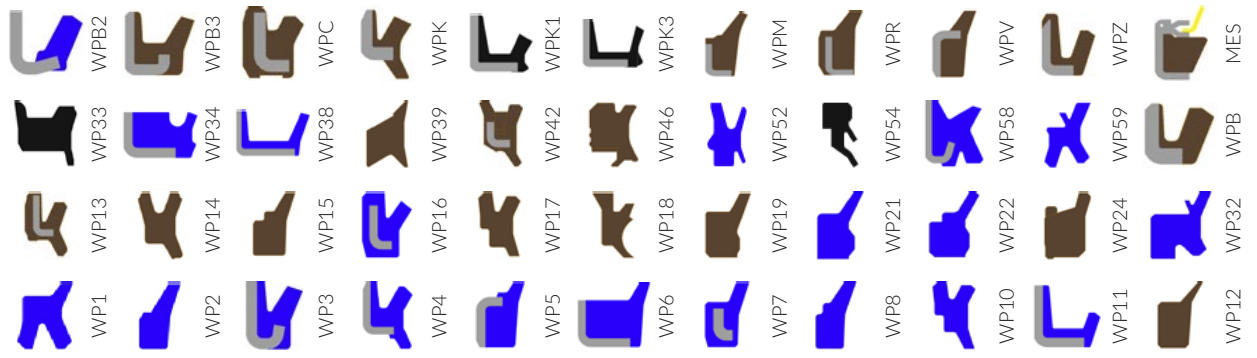

BOHEMIA SEAL

d	D	H	h	Kastax	NAK
8	14	5,5	4	K27NBR	
8	14	7	7	K51	
8	14,1	5	3,6	K64	
8	14,2	5	3,6	K52NBR K52PU	
8	15	4,7	3,5		WP33
8	15	5	3		WPM
8	16	4,5	2		WP15
8	16	7	4	K09NBR K09PU	
8	16	8,2	6,2		WP42
8	18	7	5		WP5
8	22	4,5	3		WPM
9	14	5	4,1	K53NBR	
9	16	3,3	3,3		WPB
9	16	7	5		WP5
9	17	6	4,8		WP14
9,5	14,2	4	3		WPM
9,5	15	4,6	3,7	K53NBR	
9,5	17,5	6,2	4,7		WP13
9,53	14,3	2,39	2,39		WPB
9,53	15,88	3,18	3,18		WPB3
9,53	17,45	3,96	3,96		WPB3
9,53	17,45	6,22	4,93		WP2
10	14	3	2	K06NBR	
10	14	3	3		WPB
10	14	3,7	3,4	K52PU	
10	14	5	3,5		WP14
10	14	6	4	K106	
10	14,5	3	2,5		WP14
10	14,8	3,7	3,7	K708	
10	15	6	5	K27PU	
10	16	3,3	3,3		WPB
10	16	4,5	3		WPK WPM
10	16	4,8	3,6	K27PU	WP1