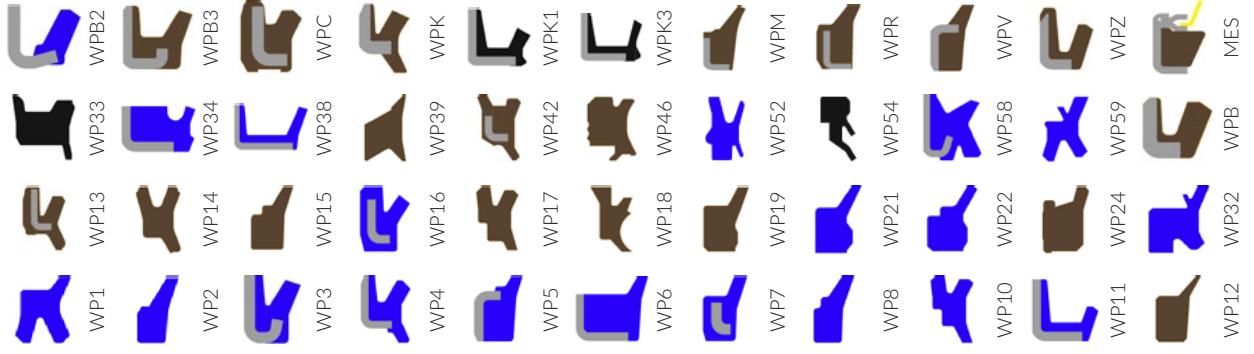

BOHEMIA SEAL

d	D	H	h	Kastax	NAK
44,45	61,94	9,52	9,52		WP3
44,45	62	9,52	9,52		WPB
44,45	63,5	9,53	9,53		WP11 WP3
44,45	66,68	6,35	6,35		WPB3
44,51	53,77	6,73	5,15	K27NBR K27PU	
45	51,8	5	5	K706 K708	
45	52,4	6	5	K27PU	
45	52,5	7,2	5		WP1
45	53	5,8	4,5	K27NBR K27PU	WP1
45	53	5,9	4,5		WP1
45	53	6,5	5	K103 K27PU	WP1 WP14
45	53	7	3,9		WP15
45	53	7	4	K05 K09NBR K09PU K107	
45	53	7	5	K06NBR K06PU K27NBR K27PU	WP12 WP14
45	53	7,8	5	K05	
45	53	8	4		WP17
45	53	8	5	K11	
45	53	8	6	K10	
45	53,5	8,5	5		WP12
45	53,6	6,5	4,7		WP21
45	53,8	6,3	6,3	K703 K705	
45	55	3,18	3,18		WP3 WPB
45	55	3,2	3,2		WP3
45	55	4	4	K13	WP3
45	55	4,2	4,2		WP3 WP34
45	55	4,5	4,5		WP3
45	55	5	5	K13	WP3 WPK1 WPK3
45	55	6	6		WP3 WPK1 WPK3 WPZ
45	55	6,8	5		WP1
45	55	7	5	K06NBR K06PU K27NBR K27PU	WP12 WPM WPR
45	55	7	7	K13	WP11 WP3
45	55	7,5	7,5		WP11
45	55	8	5		WP5