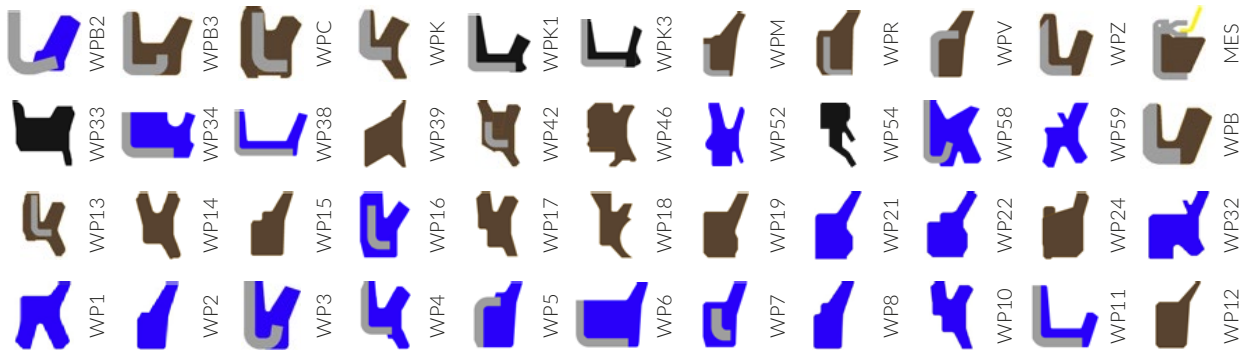

BOHEMIA SEAL

d	D	H	h	Kastás	NAK
143	151	7	5,2	K06PU	
145	153	7	5	K06PU	
145	153,6	7	5,2	K11	
145	157	11	8,2	K10	
145	157	12	7	K06PU	
145	158	9,5	7		WP1
145	160	8	8		WPK1
145	160	10	10		WP3
145	160	14	10		WP4
145	160	16	9	K06PU	
145	165	14	10	K12	WP4 WP5
145	170	9,5	9,5		WPK3
145,92	155,82	6,35	4,4	K06PU	
146,05	158,75	8,26	6,81		WP2
146,05	161,93	9,53	9,53		WP3
148	156	7	4	K09PU	
148	160	10	7		WP32
150	158,8	6	6	K708	
150	160,5	9,2	5,7		WP59
150	162	9,5	7		WP1
150	162	10	5,5	K05 K09NBR K09PU	
150	162	11	5,4		WP17
150	162	11	8,2	K10	
150	162	12	7	K06PU	
150	162	12,5	7		WP12
150	162,2	12	7,7	K11	
150	163	9,5	7	K103	
150	165	8	8		WP11 WP3
150	165	9	6		WP32
150	165	12	7,2	K11	
150	165	12	9		WP5 WPM WPR WPV
150	165	12	10,2	K11	
150	165	16	10	K06NBR K06PU