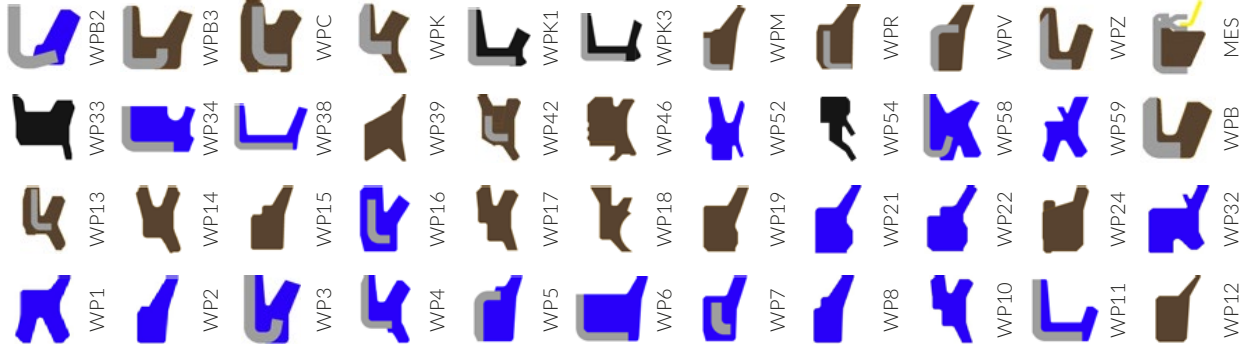

BOHEMIA SEAL

d	D	H	h	Kastax	NAK
110	118	7	5	K06NBR	
110	118,8	6	6	K706 K708	
110	118,8	6,3	6,3	K703	WP2
110	119,5	6	3,8		WP3
110	120	7	7		WP14
110	120	8	6	K103	
110	120	8	6,5	K06PU	
110	120	8	6,6	K27PU	
110	120	8	8		WP3
110	120	10	7		WP5 WP7 WPM WPR WPV
110	122	10	5,5	K05 K09NBR K09PU	
110	122	10	7		WP1
110	122	11	5,4		WP17
110	122	11	8,2	K10	
110	122	12	7	K06NBR K06PU	WP12
110	122,2	8,1	8,1	K703 K705	
110	122,2	12	7,2	K11 K27PU	
110	123,5	9	6		WP32
110	125	4	4		WP3
110	125	6	6		WP38
110	125	8	8	K13	WP11 WP3 WP38 WPB2 WPK1 WPK3
110	125	9	9		WP3 WP38
110	125	9,5	7,5	K27NBR	WP1
110	125	9,5	8,1	K27PU	
110	125	9,5	9,5		WPK1 WPK3
110	125	10,5	8,5		WP14
110	125	13	9,2	K06PU	
110	125	13	9,5	K05	WP21
110	125	14	9,5	K06PU K11 K94	WP3
110	126	8	8		WP3
110	126	9	9		WP4 WP5 WPK
110	126	12	9	K12	WP4
110	126	12,5	9